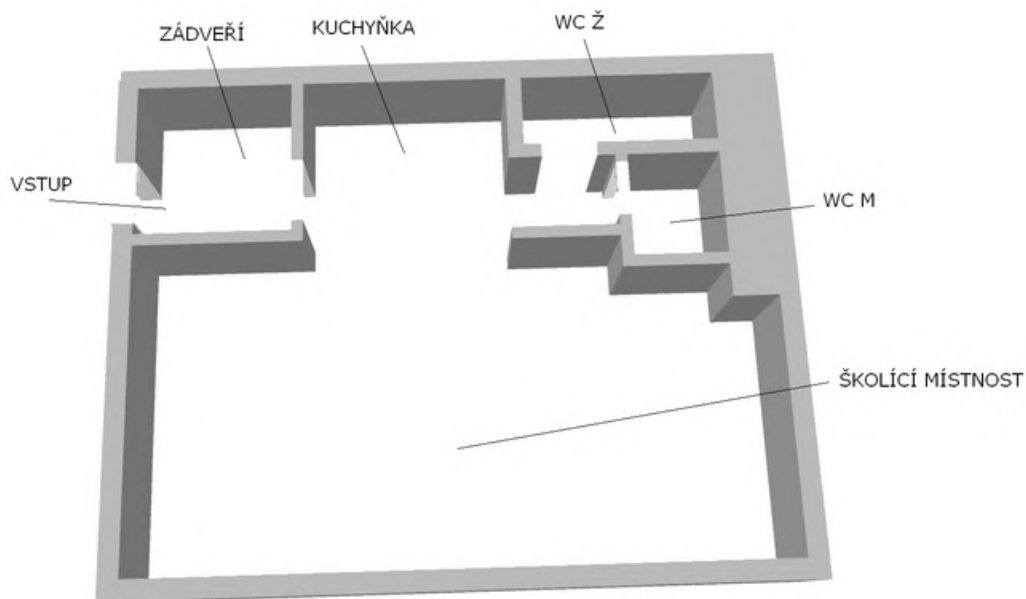

JUST-HOME™

MEETING POINT - VNITROBLOK
NÁM. JIŘÍHO Z LOBKOVIC 8, P3-VINOHRADY

PROSTORY

ŠKOLÍCÍ MÍSTNOSTI S
PROFI ZÁZEMÍM

KAPACITA

IDEÁLNÍ PRO MENŠÍ
TÝMY DO 15 LIDÍ

VYBAVENÍ

PREZENTAČNÍ A
PROJEKČNÍ TECHNIKA

VNITROBLOK

Prostor se nachází v přízemí menší stavby umístěné ve vnitrobloku na pražských Vinohradech se vstupem přes dům z náměstí Jiřího z Lobkovic.

440
Kč/hod

parametry

- CELKEM 40 M2
- PROJEKTOR, PLÁTNO, WHITE BOARD, FLIPCHART, REPRODUKTOR, WI-FI, NTB
- VYBAVENÁ ČAJOVÁ KUCHYŇKA
- KÁVOVAR KRUPS
- ČAJE DALMAH A APOTHEKA
- ODDĚLENÁ SOCIÁLNÍ ZAŘÍZENÍ