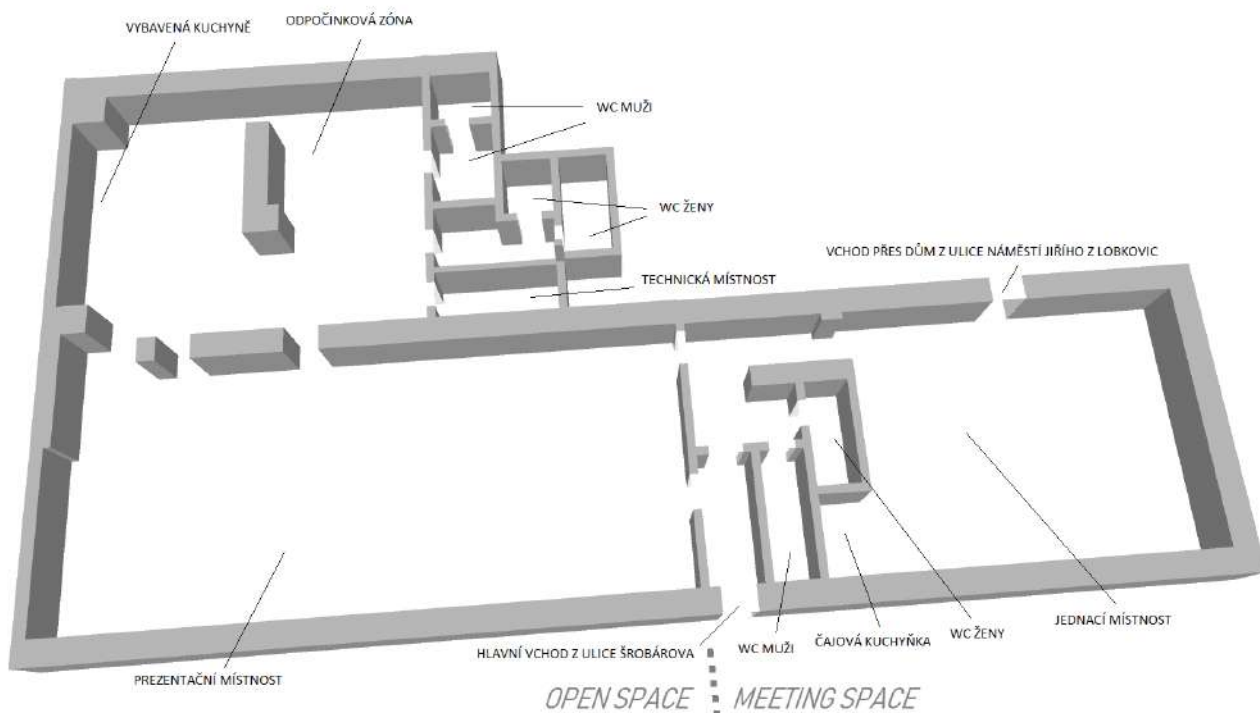

MEETING SPACE

Prostor vhodný na pořádání pracovních porad středně velkých a menších týmů, prezentaci vizí a produktů, pořádání work shopů a komunitních setkání.

parametry

- CELKEM 50 M2
- PROJEKTOR, PLÁTNO, WHITE BOARD, FLIPCHART, REPRODUKTOR, WI-FI, NTB
- VYBAVENÁ ČAJOVÁ KUCHYŇKA
- KÁVOVAR KRUPS
- ČAJE DALMAH A APOTHEKA
- ODDĚLENÁ SOCIÁLNÍ ZAŘÍZENÍ

parametry

- CELKEM 150 M²
- PREZENTAČNÍ 85 + KUCHYŇ 25 + ODPOČINKOVÁ ZÓNA 25
- PROJEKTOR, PLÁTNO, WHITE BOARD, FLIPCHART, REPRODUKTOR, WI-FI, NTB
- PLNĚ VYBAVENÁ KUCHYŇ
- BAROVÉ SEZENÍ PRO 12
- PROFI KÁVOVAR JURA
- ČAJE DALMAH A APOTHEKA
- PROSTOR PRO JEDNÁNÍ
- ODDĚLENÁ SOCIÁLNÍ ZAŘÍZENÍ 2M + 2Ž