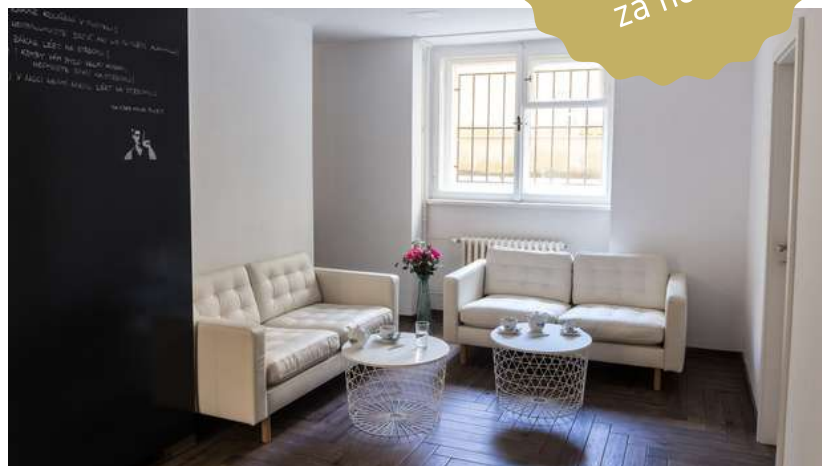

od
890
za hodinu

ceny jsou uvedeny v Kč bez DPH za pronájem prostor