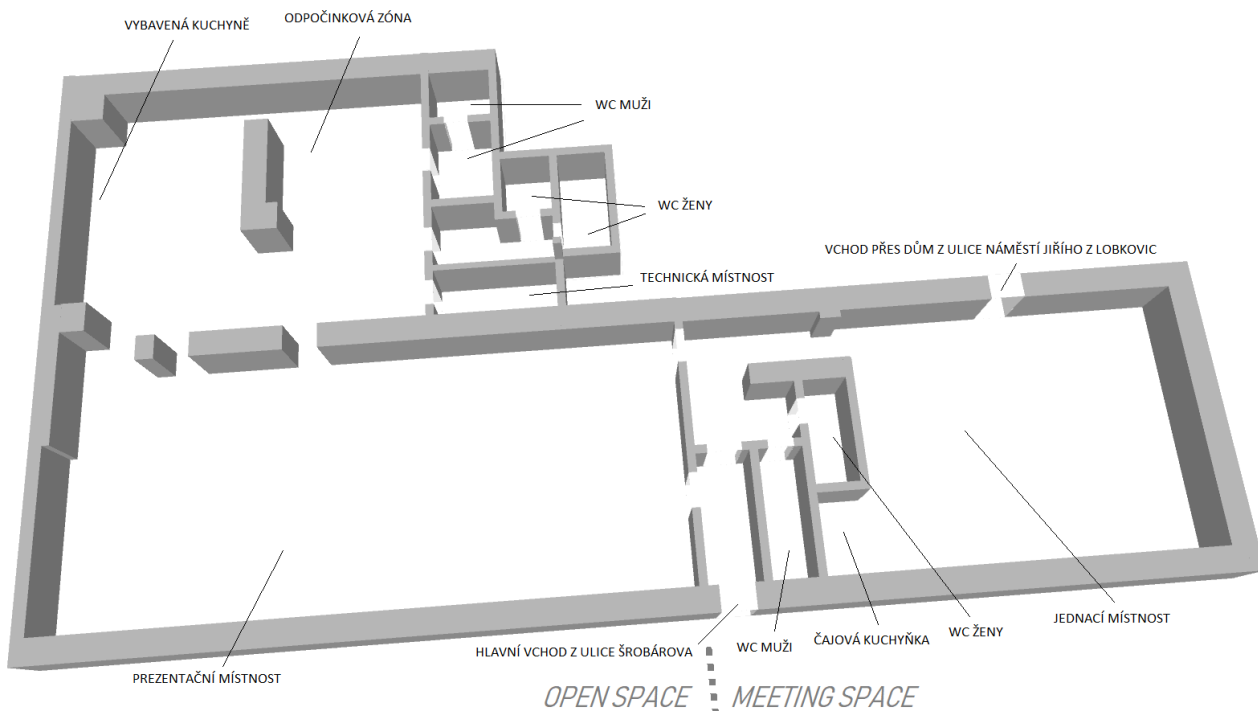

MEETING SPACE

Prostor vhodný na pořádání pracovních porad středně velkých a menších týmů, prezentaci vizí a produktů, pořádání work shopů a komunitních setkání.

od
465
za hodinu

parametry

- CELKEM 50 M2
- PROJEKTOR, PLÁTNO, WHITE BOARD, FLIPCHART, REPRODUKTOR, WI-FI, NTB
- VYBAVENÁ ČAJOVÁ KUCHYŇKA
- KÁVOVAR KRUPS
- ČAJE DALMAH A APOTHEKA
- ODDĚLENÁ SOCIÁLNÍ ZAŘÍZENÍ

ceny jsou uvedeny v Kč bez DPH za pronájem prostor